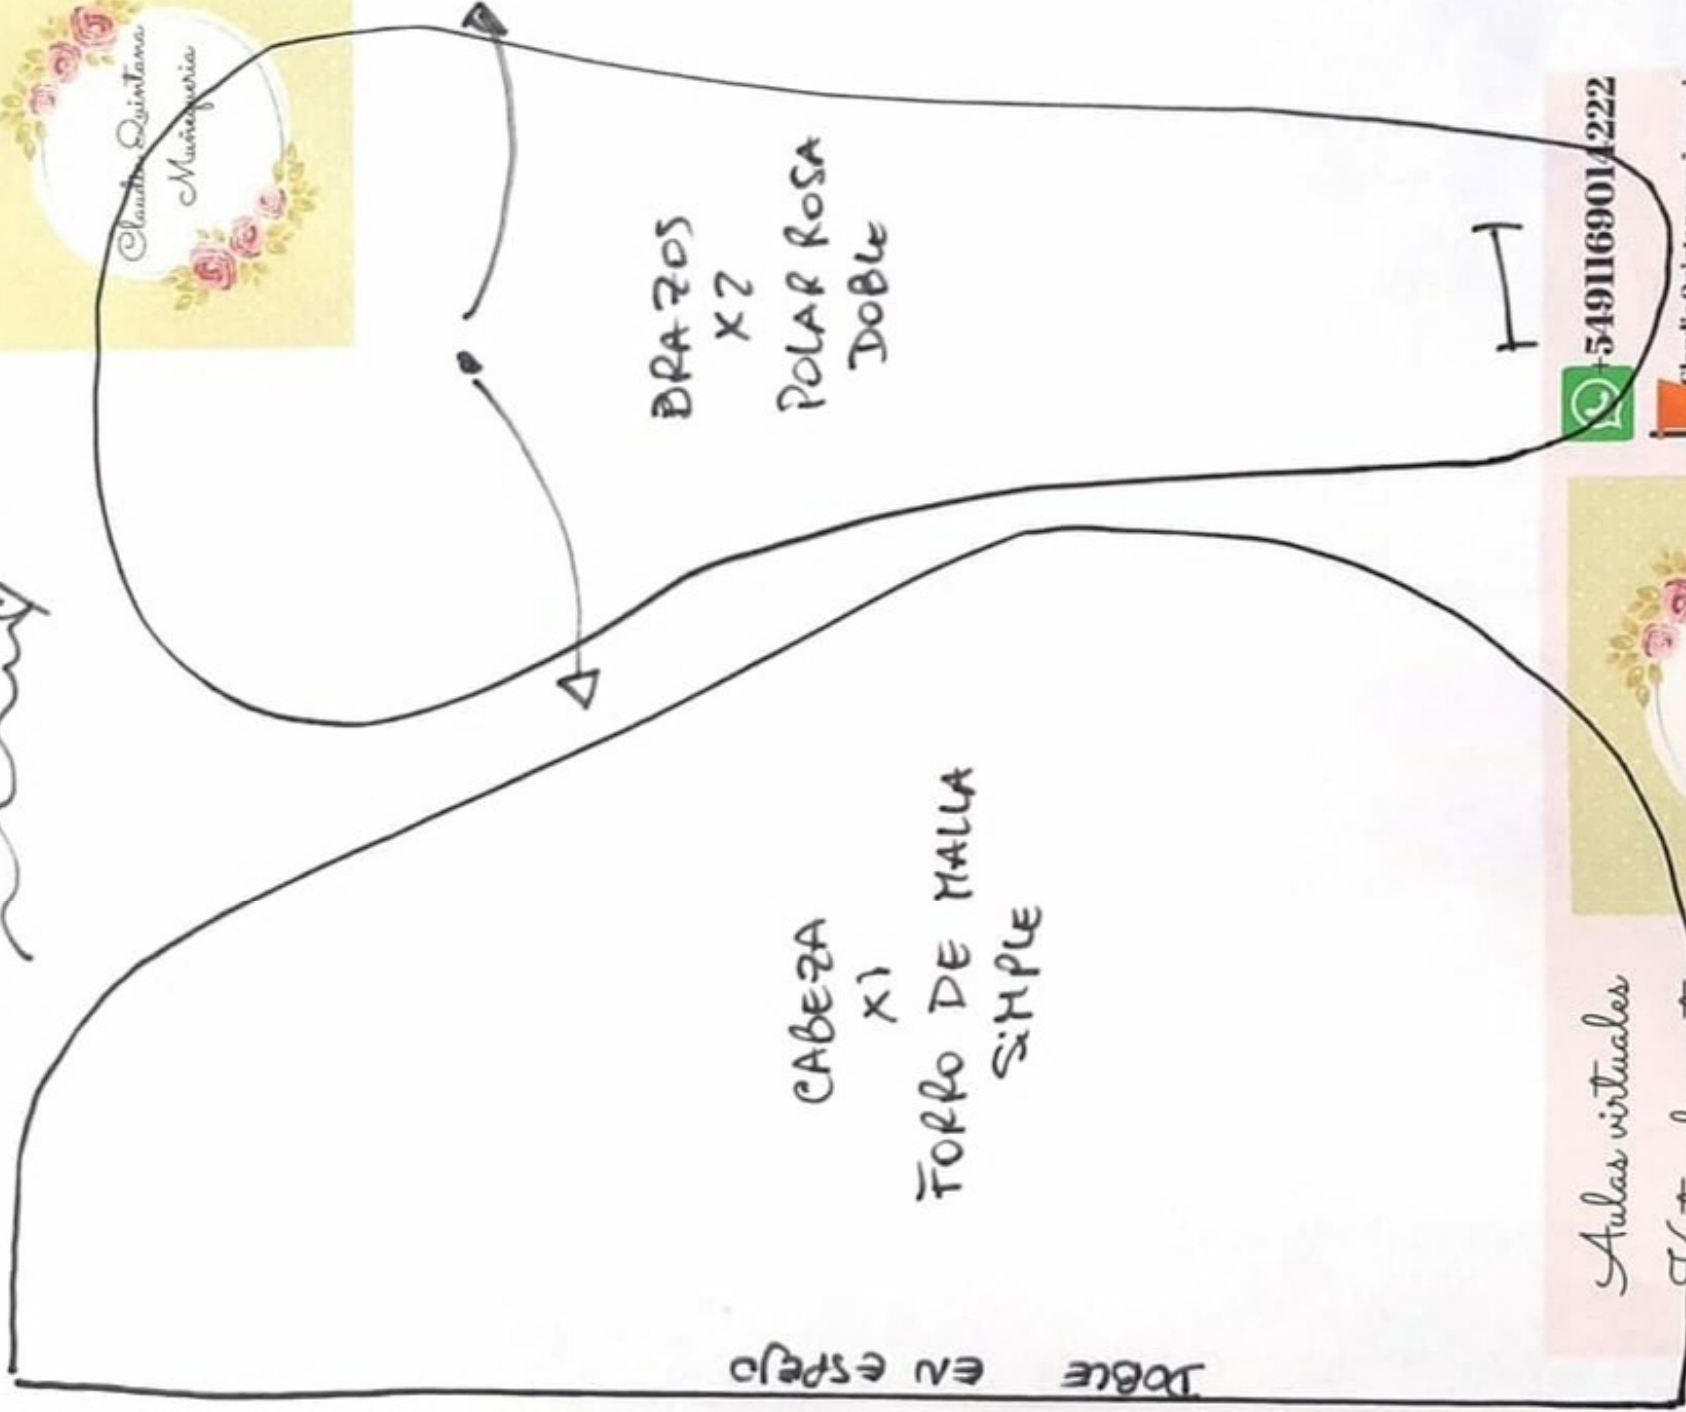

ELEFANTA ROSITA