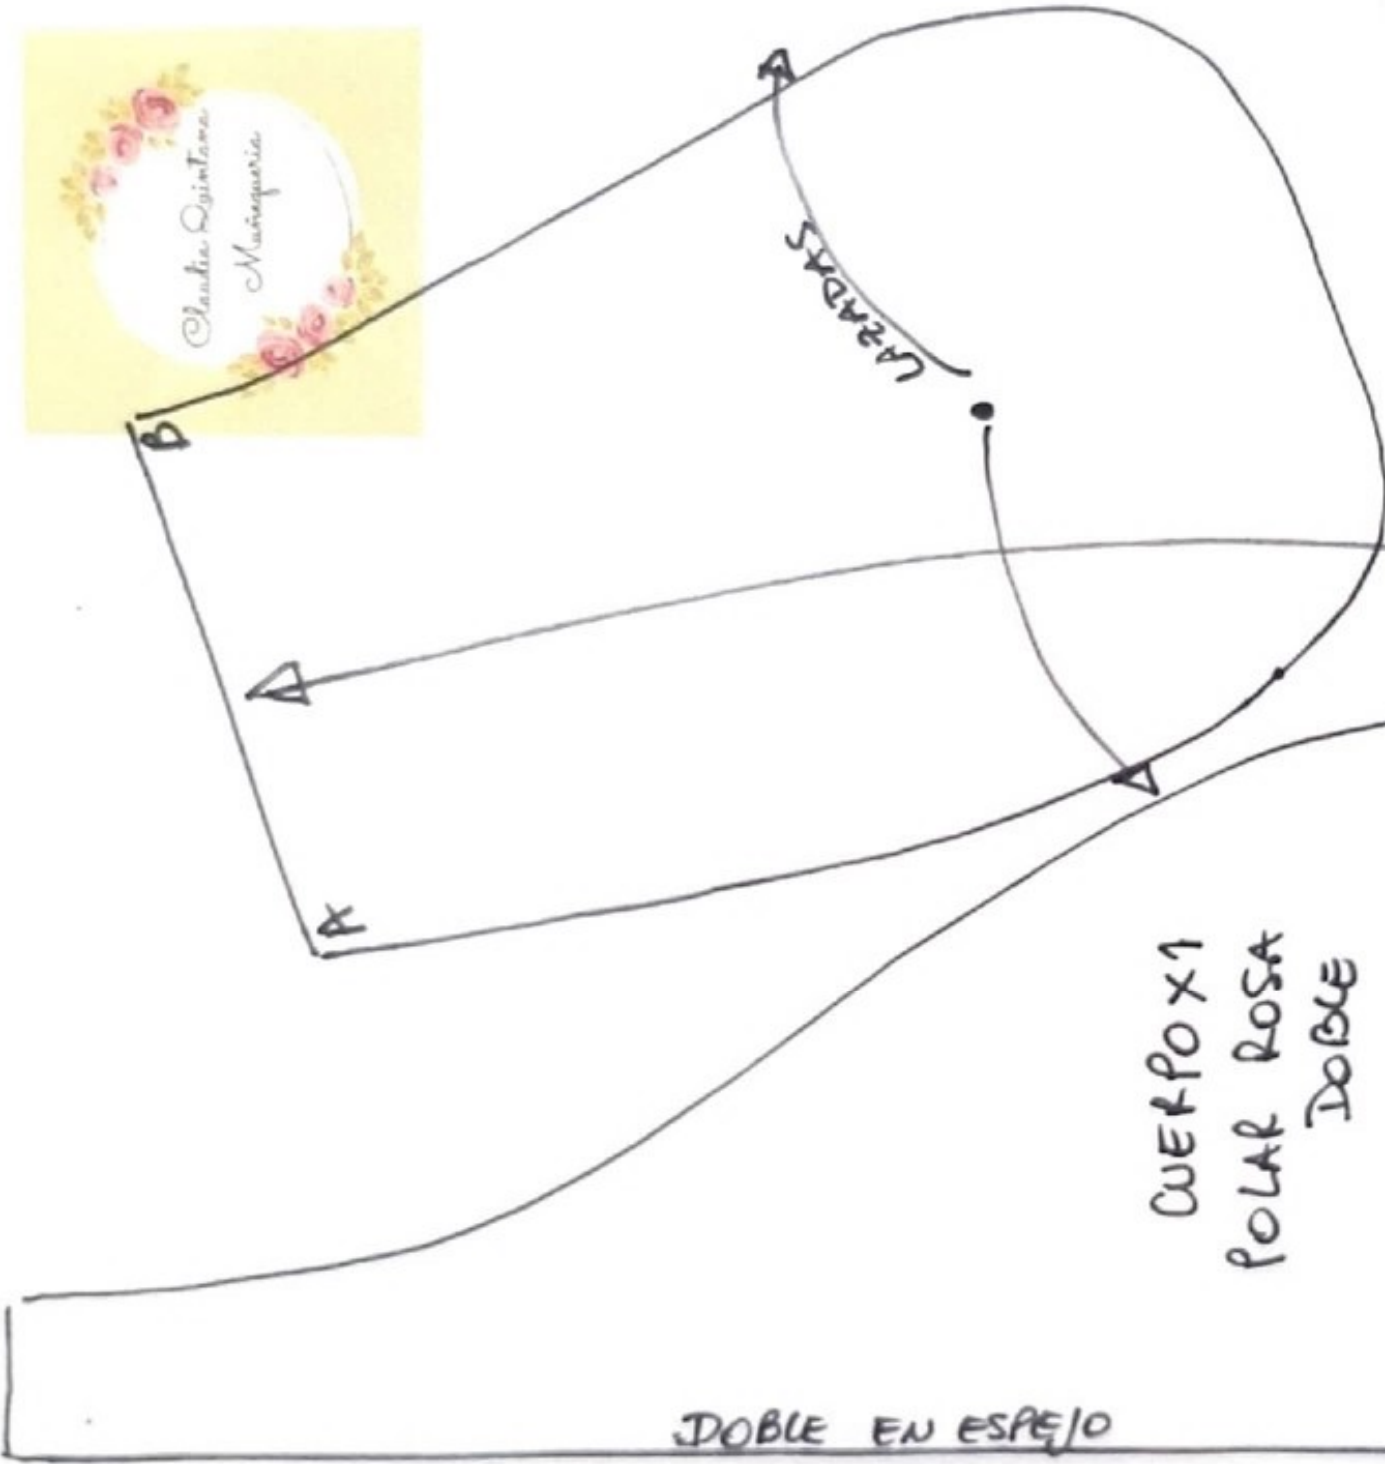

5-491169014222

Claudia Quintana muñequera

claudiaquintana53@hotmail.com

@clau_quintana

Claudia Quintana

Claudia Quintana muñequera

- Aulas virtuales
- Retos a la venta
- Curso presencial
- Seminarios
- Regalería