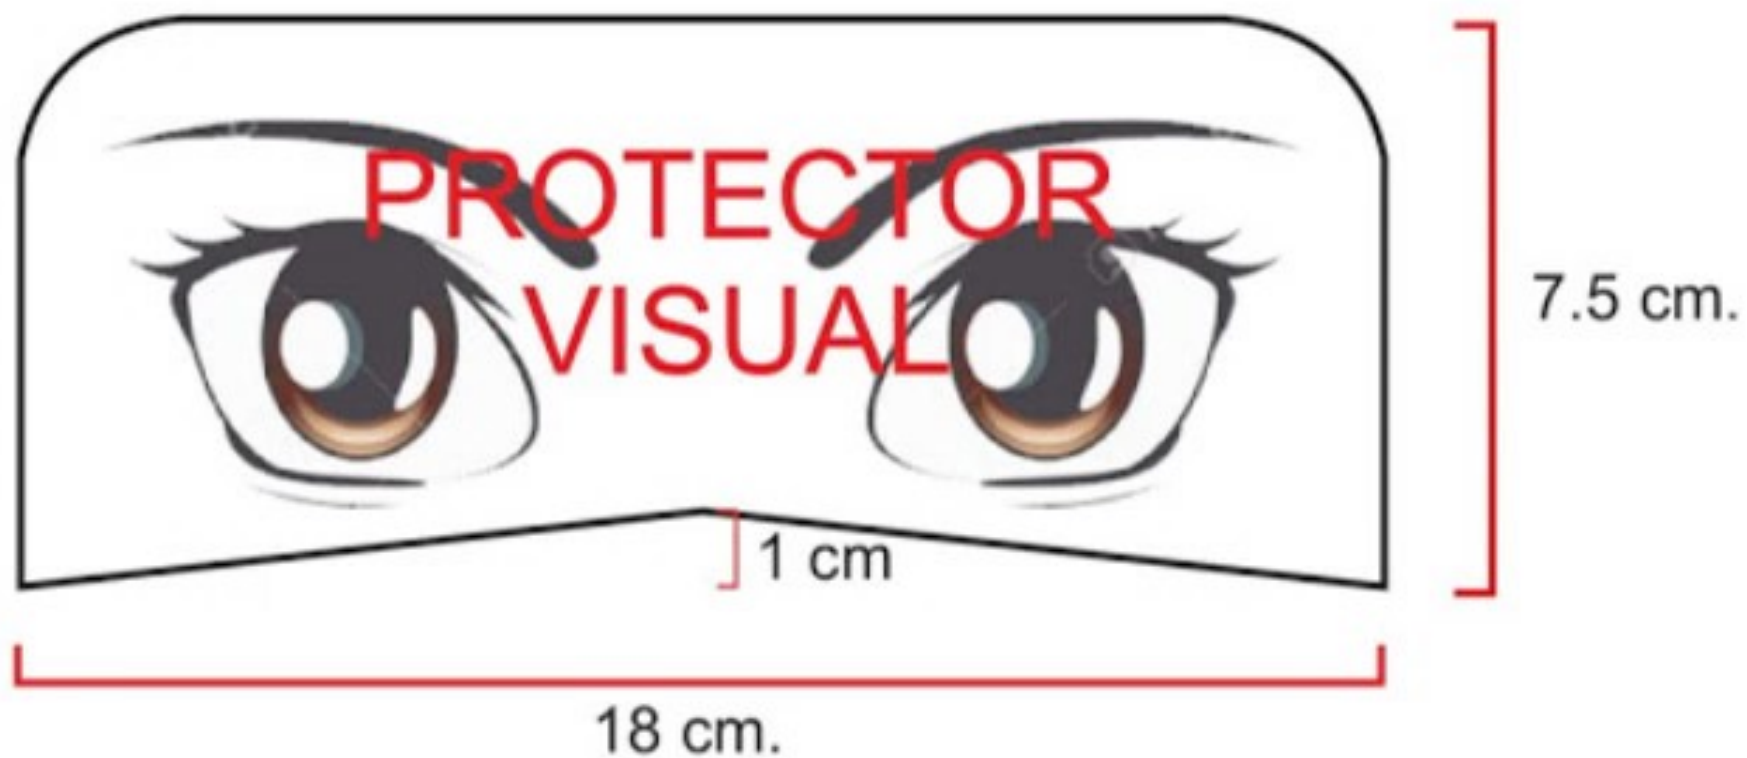

2 CAPAS DE TELA

COMO ARMARLO PASO A PASO EN:

DANIEL SEBASTIAN COSTURA FACIL

PROTECTOR NARIZ - BOCA

17.5 cm.

20 cm.

COMO ARMARLO PASO A PASO EN:

DANIEL SEBASTIAN COSTURA FACIL