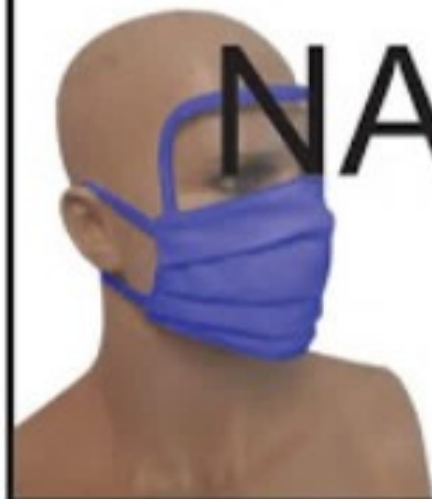

2 CAPAS DE TELA

COMO ARMARLO PASO A PASO EN:

DANIEL SEBASTIAN COSTURA FACIL

PROTECTOR NARIZ - BOCA

17.5 cm.

20 cm.

COMO ARMARLO PASO A PASO EN:

DANIEL SEBASTIAN COSTURA FACIL